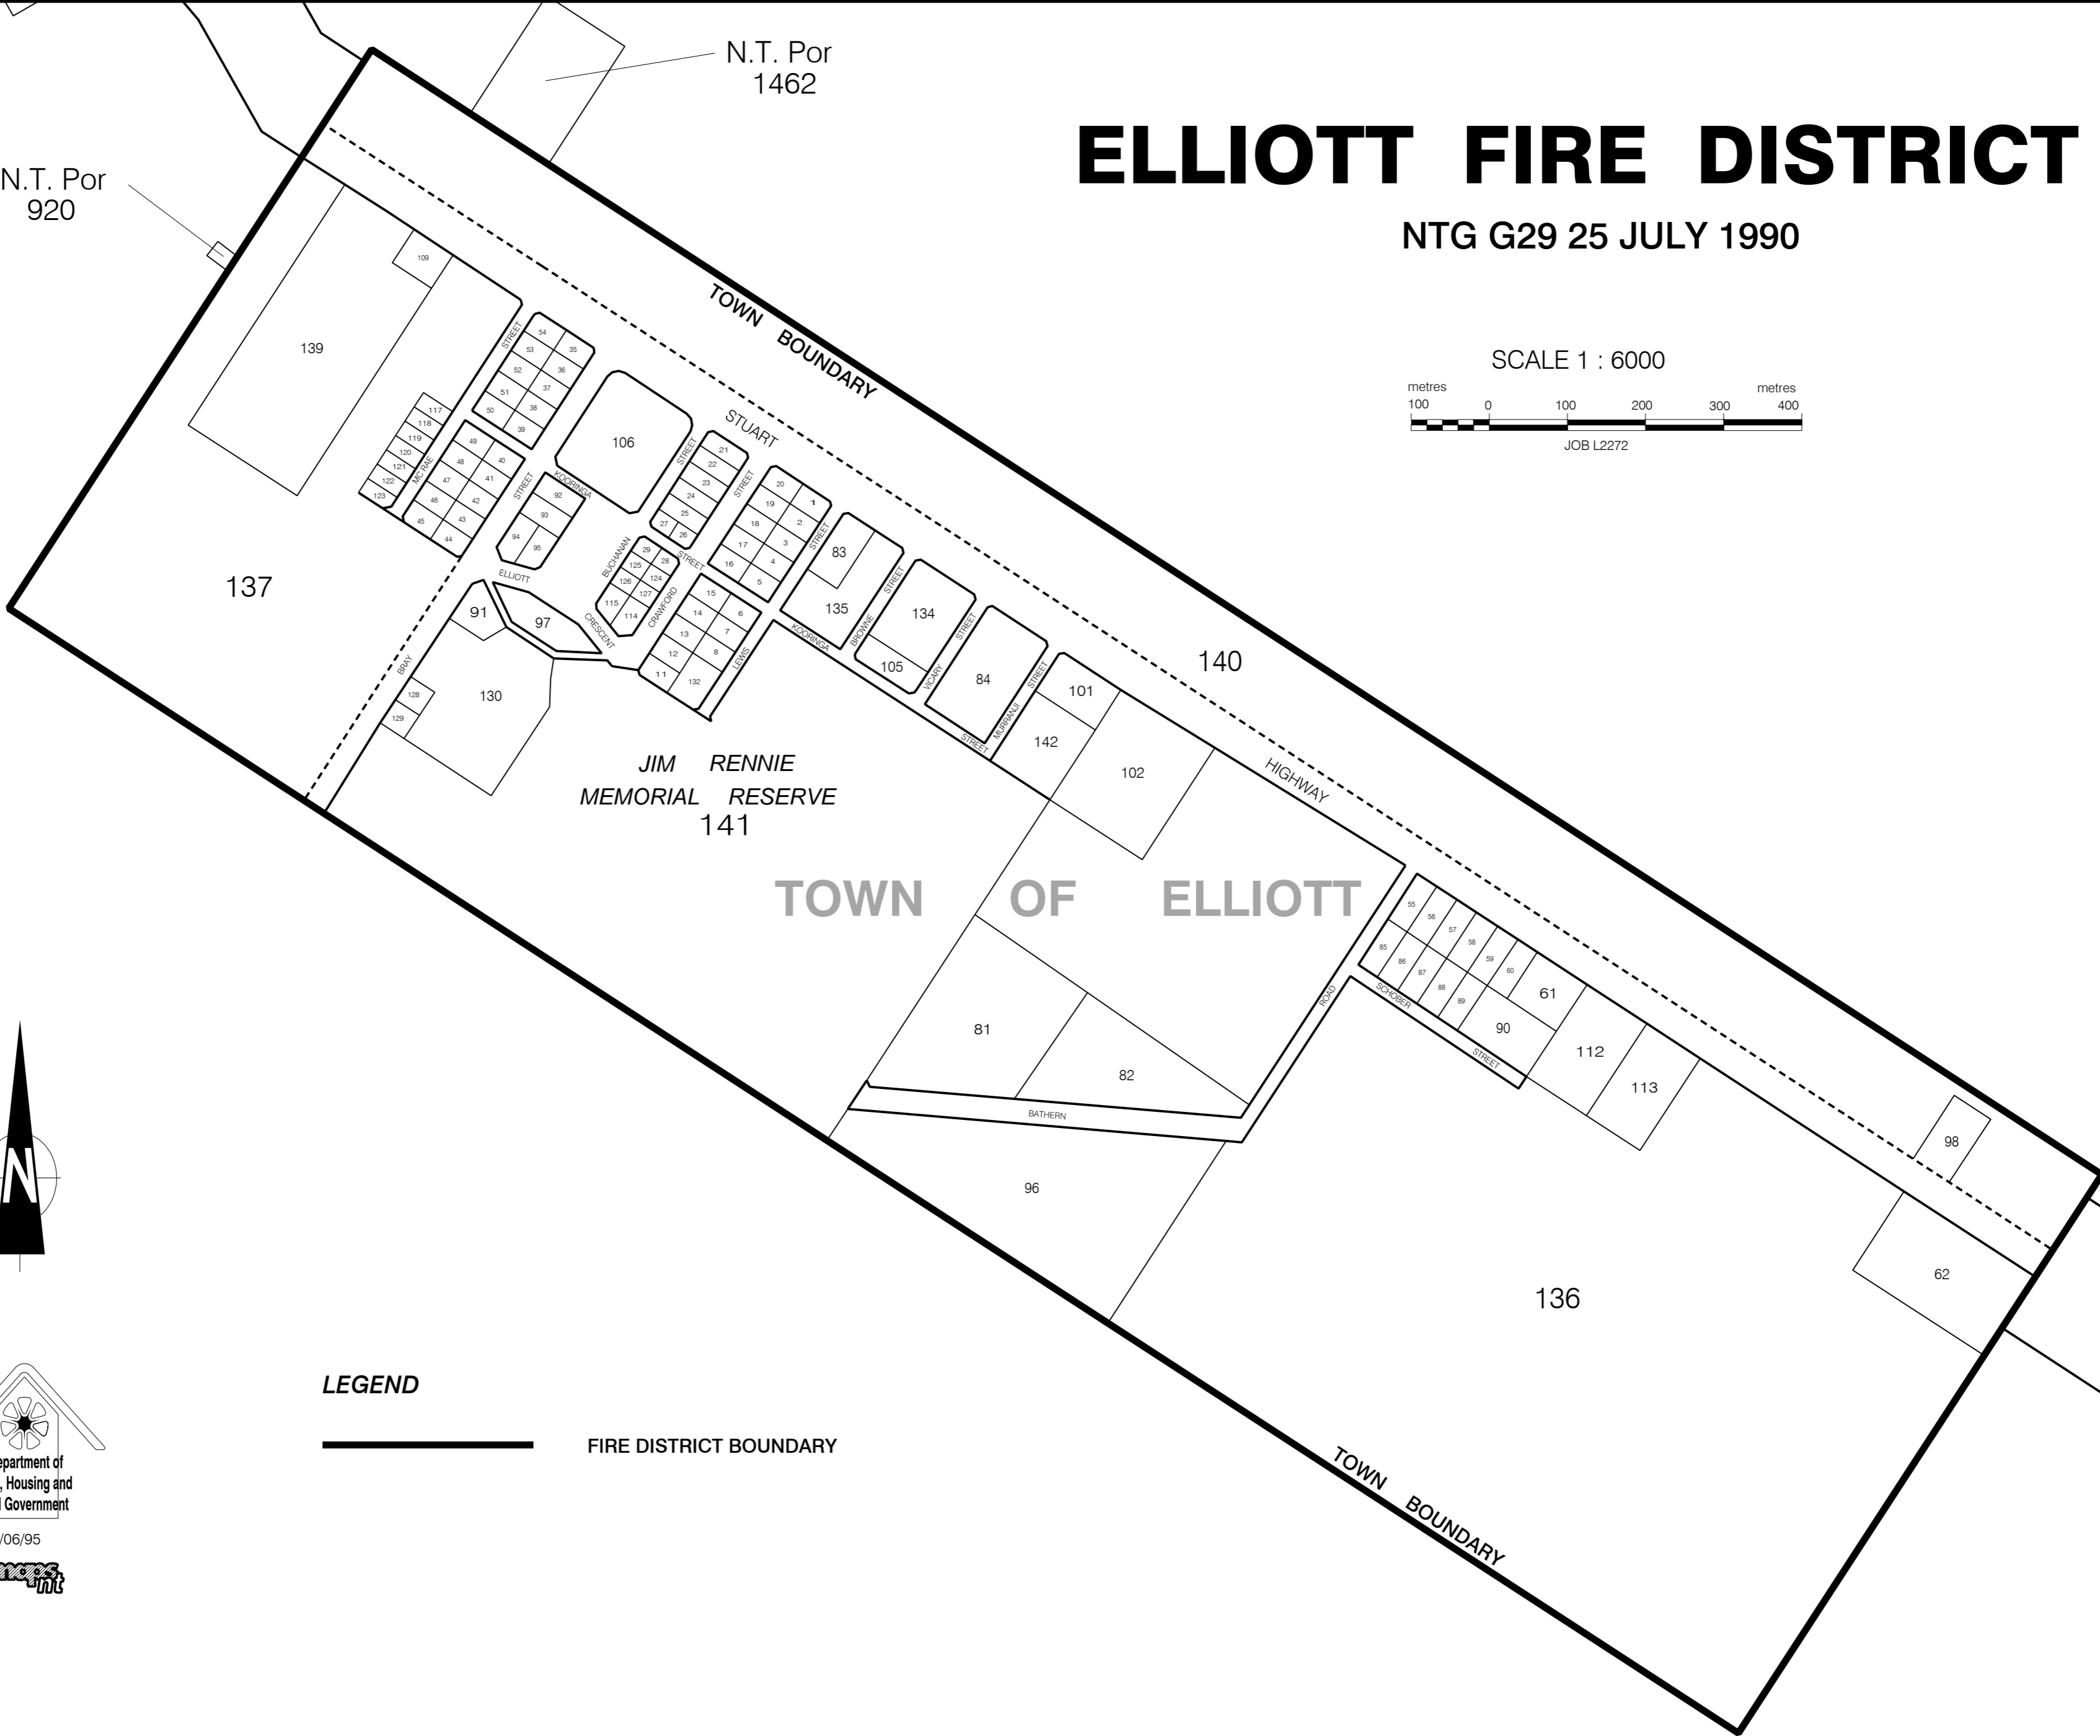

ELLIOTT FIRE DISTRICT

NTG G29 25 JULY 1990

SCALE 1 : 6000

N.T. Por
920

N.T. Por
1462

LEGEND

———— FIRE DISTRICT BOUNDARY