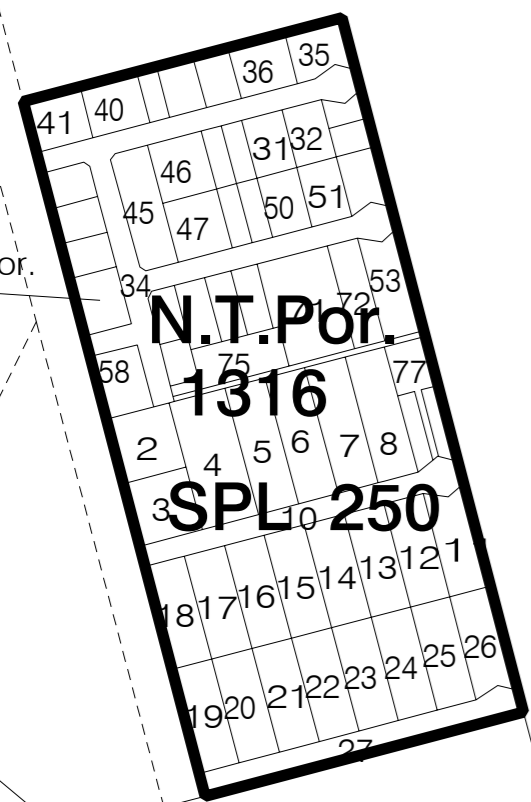

N.T.Por. 1192

SPL 214

TOWNSITE OF NHULUNBUY

60

N.T.Por. 1172

N.T.Por. 1646

N.T.Por. 1364

R1132

N.T.Por. 1398
CEMETERY

LOW WATER MARK

LEGEND

— FIRE DISTRICT BOUNDARY

N.T.Por. 1204

N.T.Por. 1646

NHULUNBUY FIRE DISTRICT

NTG G4 31 JANUARY 1990