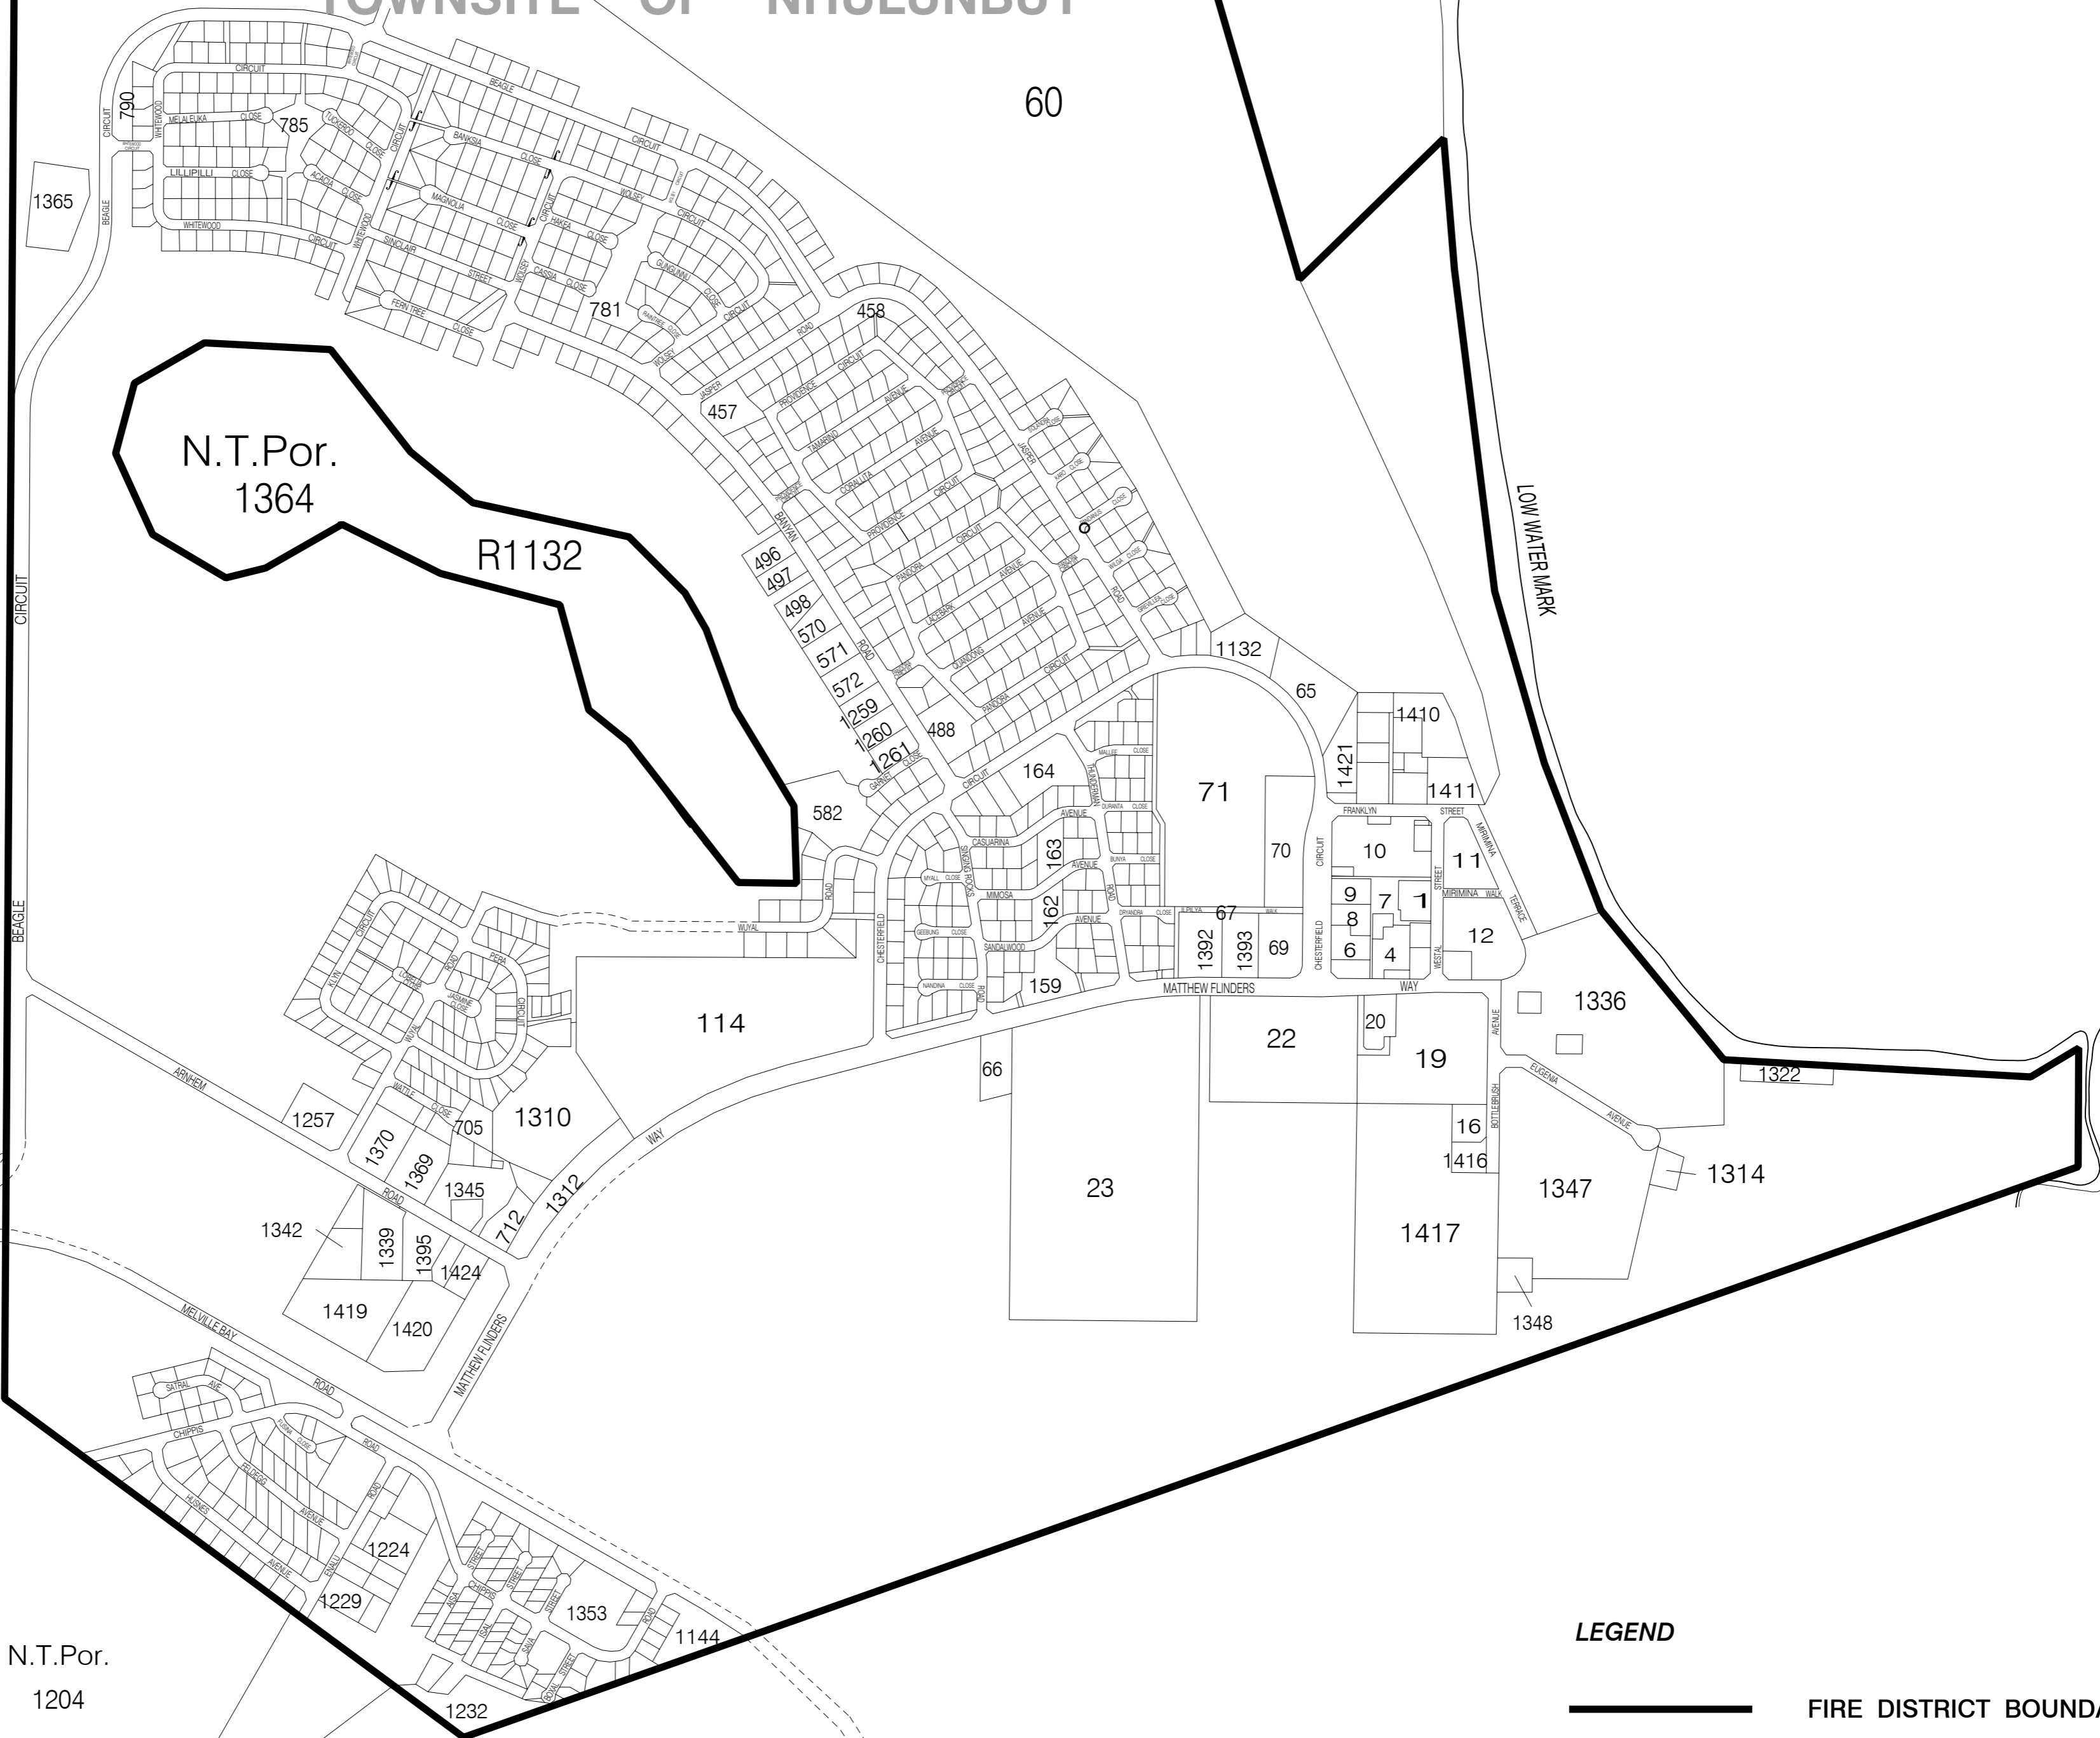

N.T.Por. 1192

SPL 214

TOWNSITE OF NHULUNBUY

60

N.T.Por. 1172

N.T.Por. 1646

N.T.Por. 1364

R1132

N.T.Por. 1398
CEMETERY

LOW WATER MARK

LEGEND

— FIRE DISTRICT BOUNDARY

N.T.Por. 1204

N.T.Por. 1646

NHULUNBUY FIRE DISTRICT

NTG G4 31 JANUARY 1990