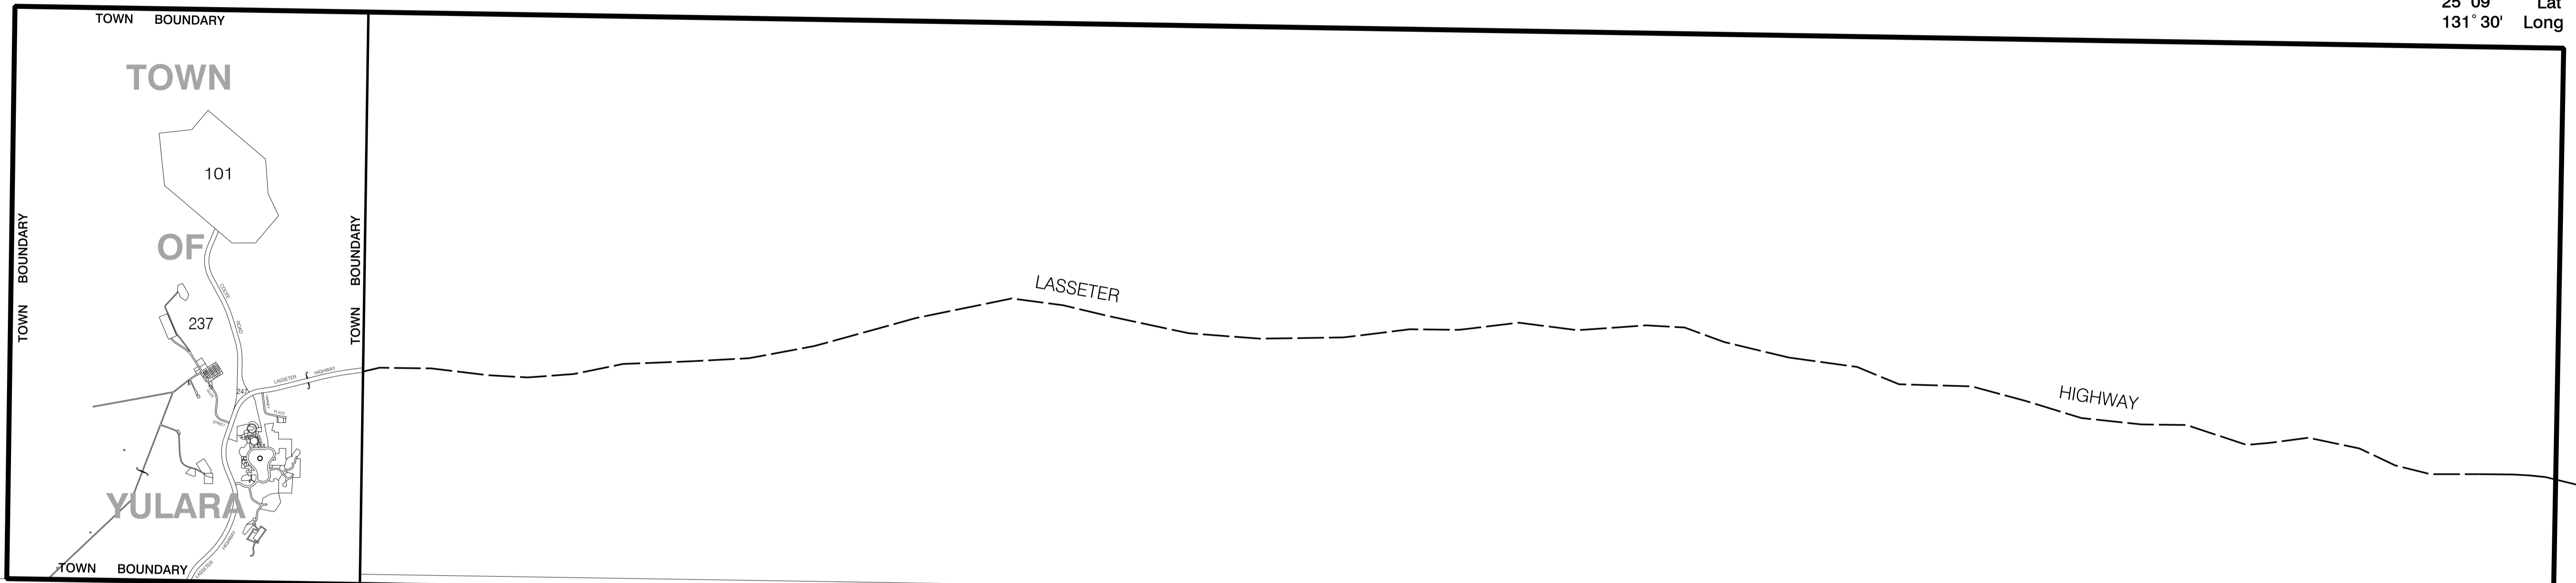

NT Por 1818

LEGEND

———— FIRE DISTRICT BOUNDARY

———— TOWN BOUNDARY

25° 09' Lat  
130° 55' 45" Long

25° 09' Lat  
131° 30' Long

25° 16' Lat  
130° 55' 45" Long

25° 16' Lat  
131° 30' Long

NT Por 1798

© AYERS ROCK / ULURU

# YULARA FIRE DISTRICT

NTG G6 14 FEBRUARY 1990

SCALE 1 : 75000

NT Por 1818

NT Por 1634